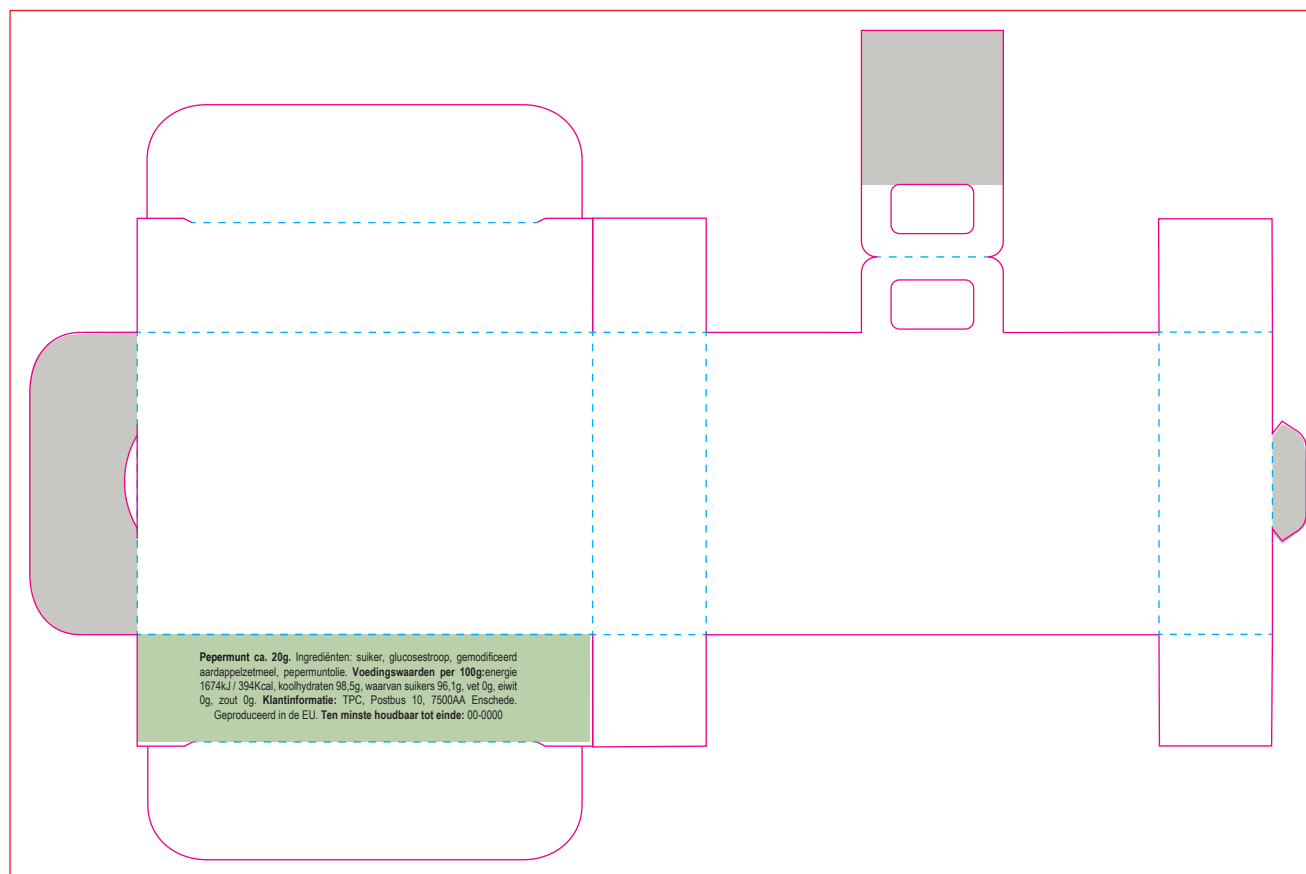

1675

KOFFER MET 20G PEPERMUNT IMPERIALES / SUITCASE 20G IMPERIAL PEPPERMINT / REISE KOFFER 20G PFEFFERMINZ

Drukformaat / print size / Druckformat / format d'impression:

169 x 110 mm

NL	EN	DU	FR
Pepermunt ca. 20g. Ingrediënten: suiker, glucosestroop, gemodificeerd aardappelzetmeel, pepermuntolie. Voedingswaarden per 100g: energie 1674kJ / 394Kcal, koolhydraten 98,5g, waarvan suikers 96,1g, vet 0g, eiwit 0g, zout 0g. Klantinformatie: TPC, Postbus 10, 7500AA Enschede. Geproduceerd in de EU. Ten minste houdbaar tot einde: 00-0000	Peppermint apx. 20g. Ingredients: sugar, glucosesyruip, modified potato starch, peppermint oil. Nutritional values per 100g: energy 1674kJ / 394Kcal, carbohydrates 98.5g, of which sugars 96.1g, fat 0g, protein 0g, salt 0g. Customer information: TPC, PO Box 10, 7500AA Enschede, The Netherlands. Produced in EU. Best before end: 00-0000	Pfefferminze ca. 20g. Zutaten: Zucker, Glukosesirup, Modifizierte Kartoffelstärke, Pfefferminzöl. Nährwerte pro 100g: Energie 1674kJ / 394Kcal, Fet 0g, Kohlenhydrate 98.5g, davon Zucker 96.1g, Eiweiß 0g, Salz 0g. Kundeninformation: TPC, Postfach 10, 7500AA Enschede, Niederlande. Produziert in der EU. Mindestens haltbar bis Ende: 00-0000	Menthe poivrée env. 20g. Ingrédients: sucre, glucosesyruip, fécula de pomme de terre modifiée, essence de menthe. Valeurs nutritionnelles pour 100g: énergie 1674kJ / 394Kcal, glucides 98.5g, dont sucres 96.1g, matières grasses 0g, protéines 0g, sel 0g. Informations client: TPC, PO Box 10, 7500AA Enschede, The Netherlands. Produit dans l'UE. A consommer de préférence avant la fin: 00-0000

BEDRUKKINGS FORMAAT
PRINTING SURFACE
BEDRUCKBARE FLACHE
SURFACE D'IMPRESSION

VOUWLIJN
FOLDING LINE
FALZLINIE
LIGNE DE PLIAGE

AFLOOP
BLEED
BESCHNITT
FOND PERDU

GEEN TEKST PLAATSEN
NO TEXT HERE
KEIN TEXT HIER
PAS DE TEXTE ICI

INGREDIËNTEN
INGREDIENTS
ZUTATEN
INGRÉDIENTS

PLEASE NOTE THAT THE PRINTING COLOURS OF THE FINAL PRODUCT MAY VARY FROM THE COLOUR RENDERING ON THIS PAGE. THIS PROOF SERVES AS A CONTROL FOR YOUR LOGO POSITION AND CONTENT.