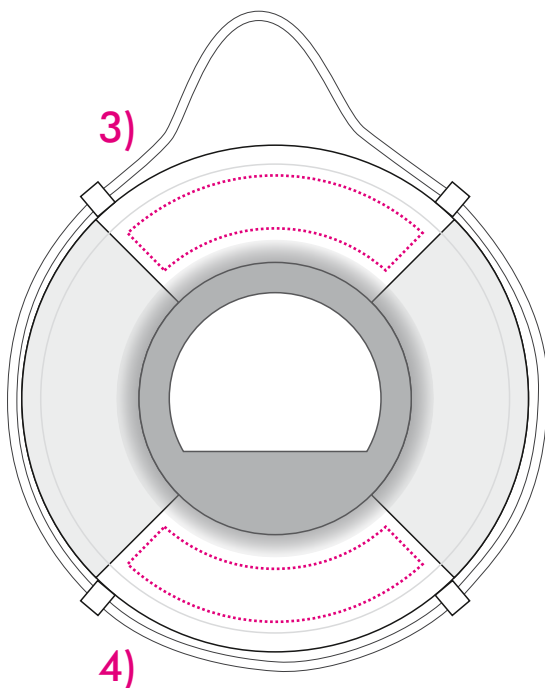

Art.Nr. 8623

3) 39 x 12 mm

4) 39 x 12 mm

9) 39 x 12 mm

10) 39 x 12 mm

Max. Druckfläche

Max. print area

Max. drukoppervlakte

Surface d'impression

Superficie máxima de impresión

Max. misure stampa

Druck max. 4c

Print max. 4c

Max. aantal kleuren druk 4c

Impression max. 4c

Impresión max. 4c

Max. colori da stampa 4c

ProdSG Platzierung:
auf der Rundung, seitlich
17,8x10mm