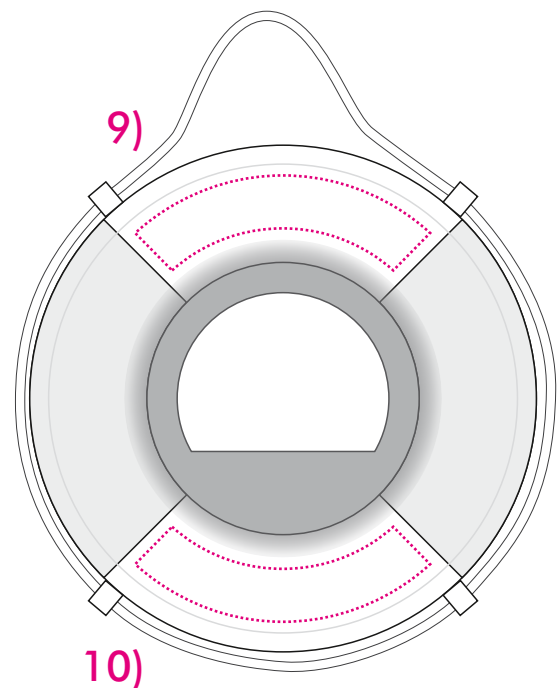

Art.Nr. 8623

3) 39 x 12 mm

4) 39 x 12 mm

9) 39 x 12 mm

10) 39 x 12 mm

Max. Druckfläche

Max. print area

Max. drukoppervlakte

Surface d'impression

Superficie máxima de impresión

Max. misure stampa

Druck max. 4c

Print max. 4c

Max. aantal kleuren druk 4c

Impression max. 4c

Impresión max. 4c

Max. colori da stampa 4c

ProdSG Platzierung:
auf der Rundung, seitlich
17,8x10mm