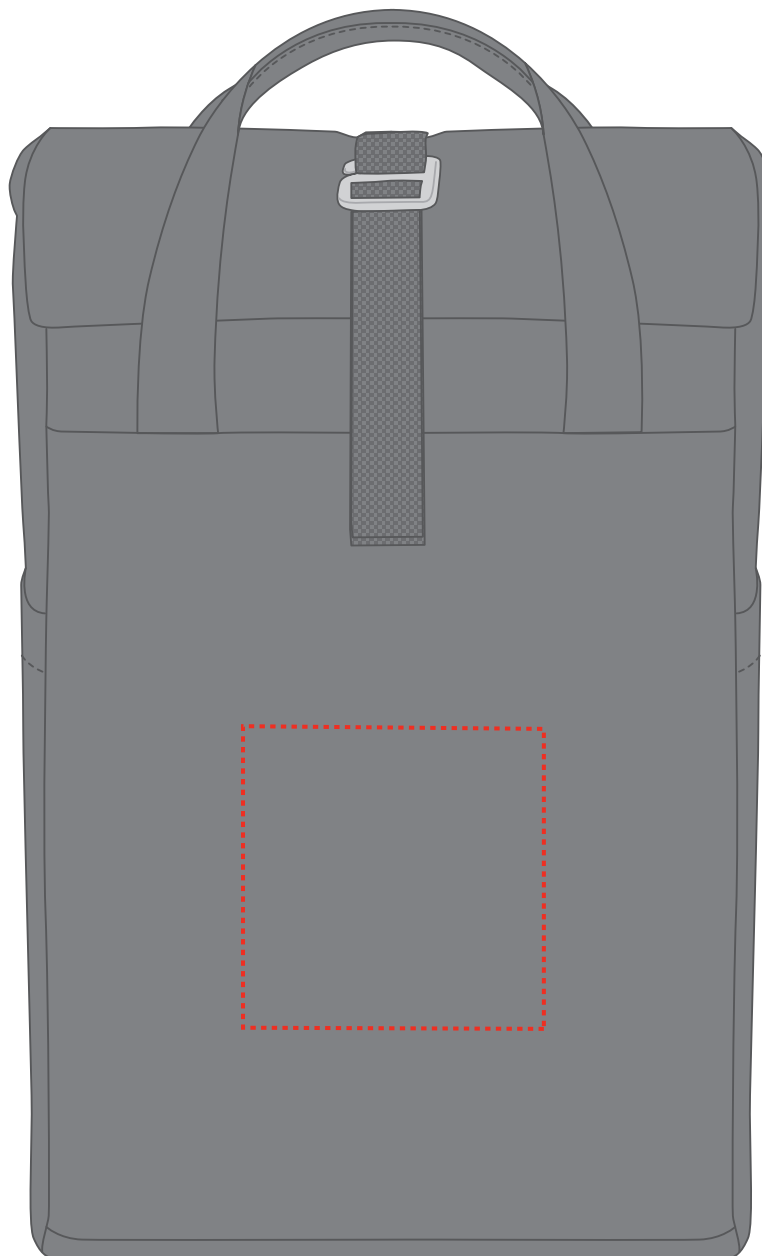

1819202 Rucksack / backpack METRO

Fläche für Ihr Logo
area for your Logo

(B 17 cm x H 16 cm)
(W 17 cm x H 16 cm)

Taschenmaß (BxHxT) / size of the bag (WxHxD):

27 cm x 37/49 cm x 15 cm

Achtung!

Die Werbeflächen können variieren. In Ausnahmefällen sind auch größere Flächen möglich. Bitte sprechen Sie uns an!

further information for graphic designer:

fonts and graphics as vectors
minimum coat thickness: 0,6 / neg. 0,8

1819202 Rucksack / backpack METRO

Fläche für Ihr Logo
area for your Logo

(B 10 cm x H 10 cm)
(W 10 cm x H 10 cm)

Taschenmaß (BxHxT) / size of the bag (WxHxD):

27 cm x 37/49 cm x 15 cm

Achtung!

Die Werbeflächen können variieren. In Ausnahmefällen sind auch größere Flächen möglich. Bitte sprechen Sie uns an!

Attention!