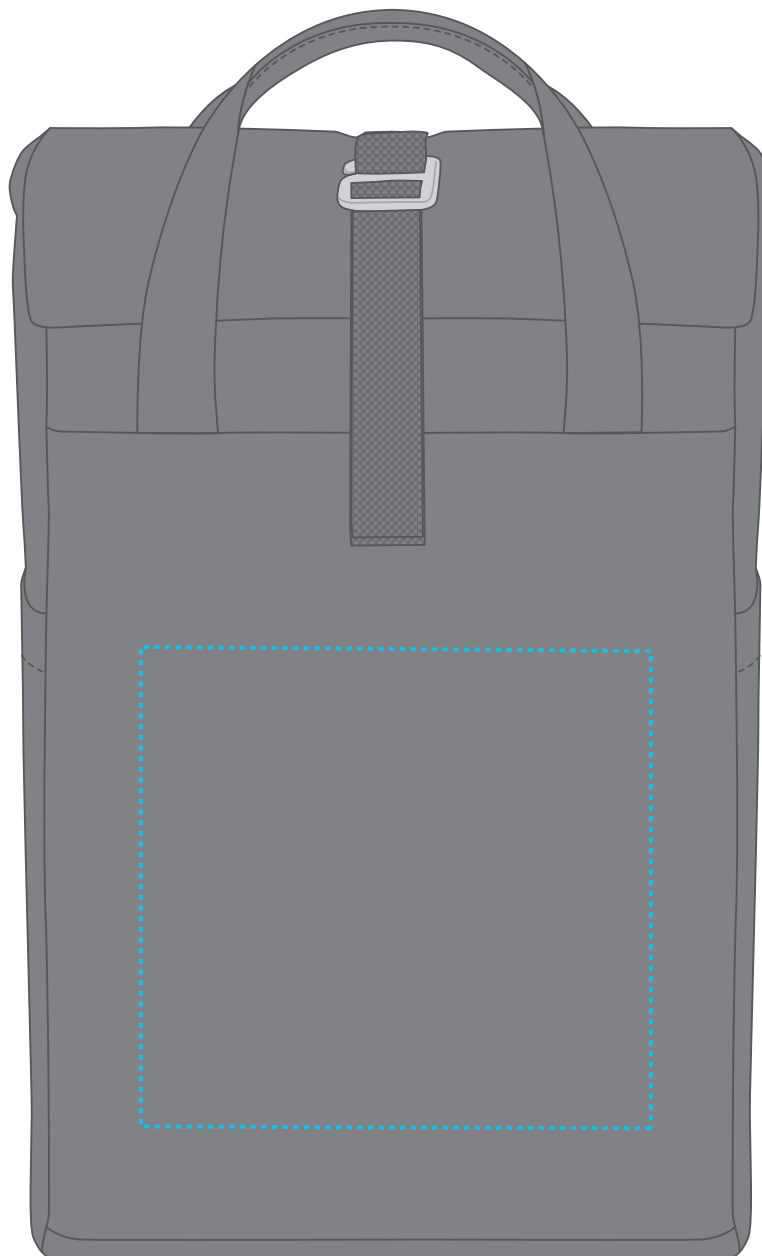

1819202 Rucksack / backpack METRO

Fläche für Ihr Logo
area for your Logo

(B 17 cm x H 16 cm)
(W 17 cm x H 16 cm)

Taschenmaß (BxHxT) / size of the bag (WxHxD):

27 cm x 37/49 cm x 15 cm

Achtung!

Die Werbeflächen können variieren. In Ausnahmefällen sind auch größere Flächen möglich. Bitte sprechen Sie uns an!

Taschenmaß (BxHxT) / size of the bag (WxHxD):

27 cm x 37/49 cm x 15 cm

Achtung!

Die Werbeflächen können variieren. In Ausnahmefällen sind auch größere Flächen möglich. Bitte sprechen Sie uns an!

Attention!