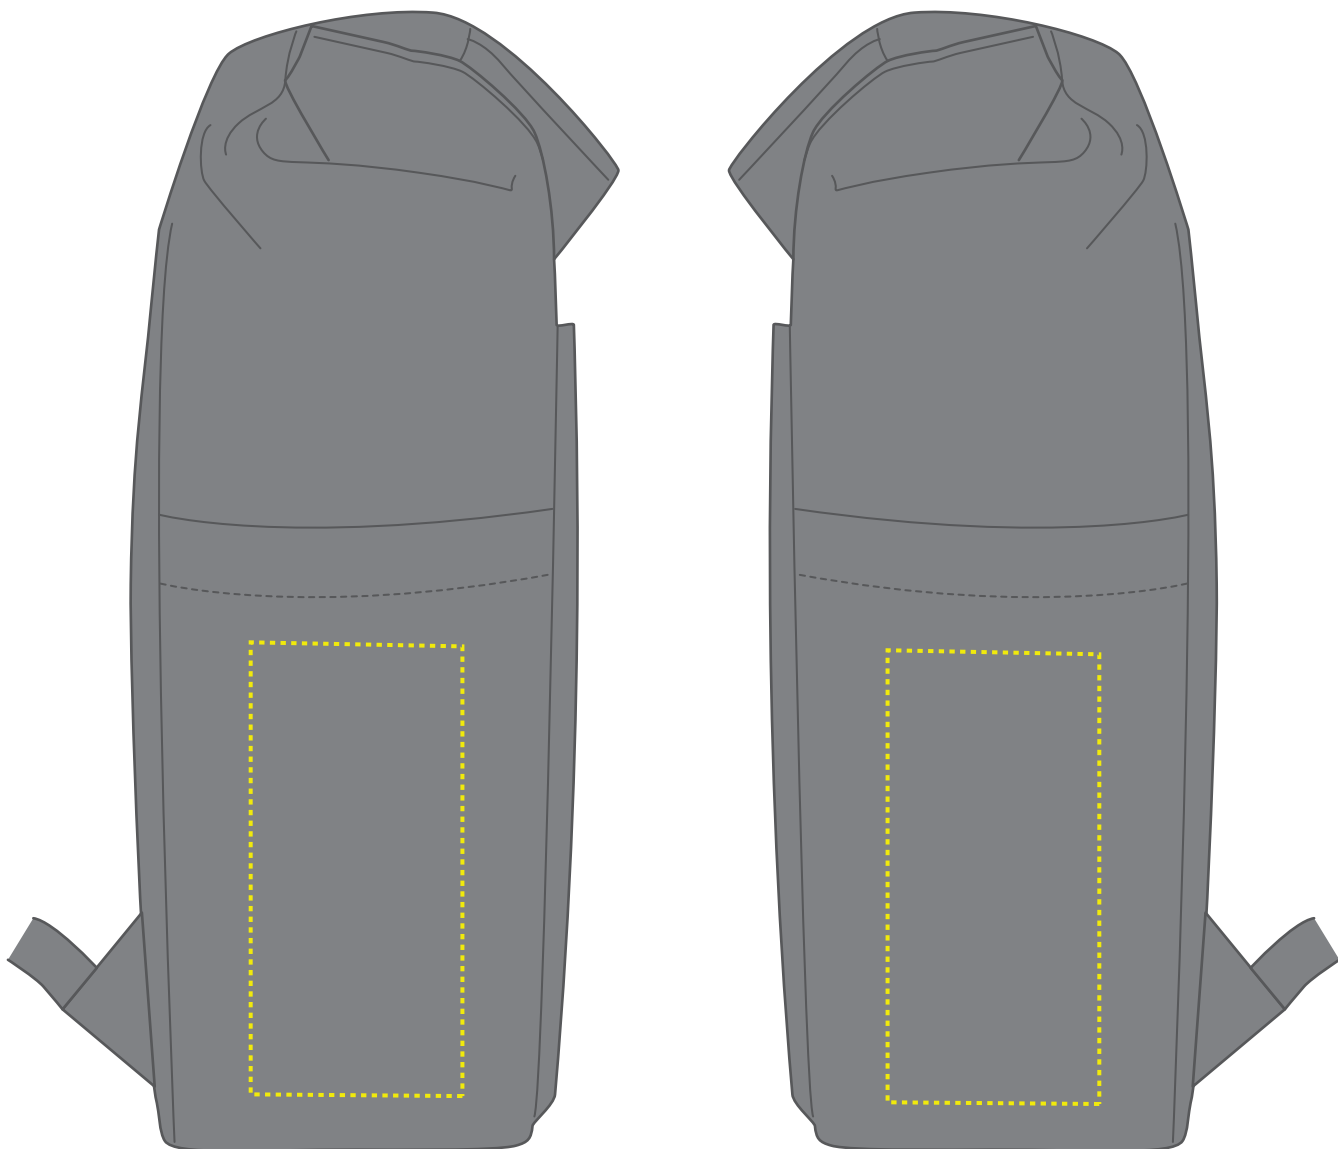

1819202 Rucksack / backpack METRO

Fläche für Ihr Logo
area for your Logo

(B 7 cm x H 15 cm)
(W 7 cm x H 15 cm)

Taschenmaß (BxHxT) / size of the bag (WxHxD):

27 cm x 37/49 cm x 15 cm

Achtung!

Die Werbeflächen können variieren. In Ausnahmefällen sind auch größere Flächen möglich. Bitte sprechen Sie uns an!

Attention!

The decoration area may differ in exceptional case larger areas can be realized. Please get in contact with us!

Spezifikationen:

Datei als eps, tiff, jpg, pdf oder ai
Farbangaben in Pantone, HKS
oder CMYK

Specifications:

print file as eps, tiff, jpg, pdf or ai
colour code in Pantone, HKS or
CMYK

Weitere Infos für Grafiker:

Schriften und Grafiken als Vektoren
minimale Strichstärke: 1,0 mm
schwarz, weiß, gold und silber:
Mindeststrichstärke vom Siebdruck

further information for graphic designer:

fonts and graphics as vectors
minimum coat thickness: 1,0 mm
black, white, gold and silver:
minimum line width from screen printing