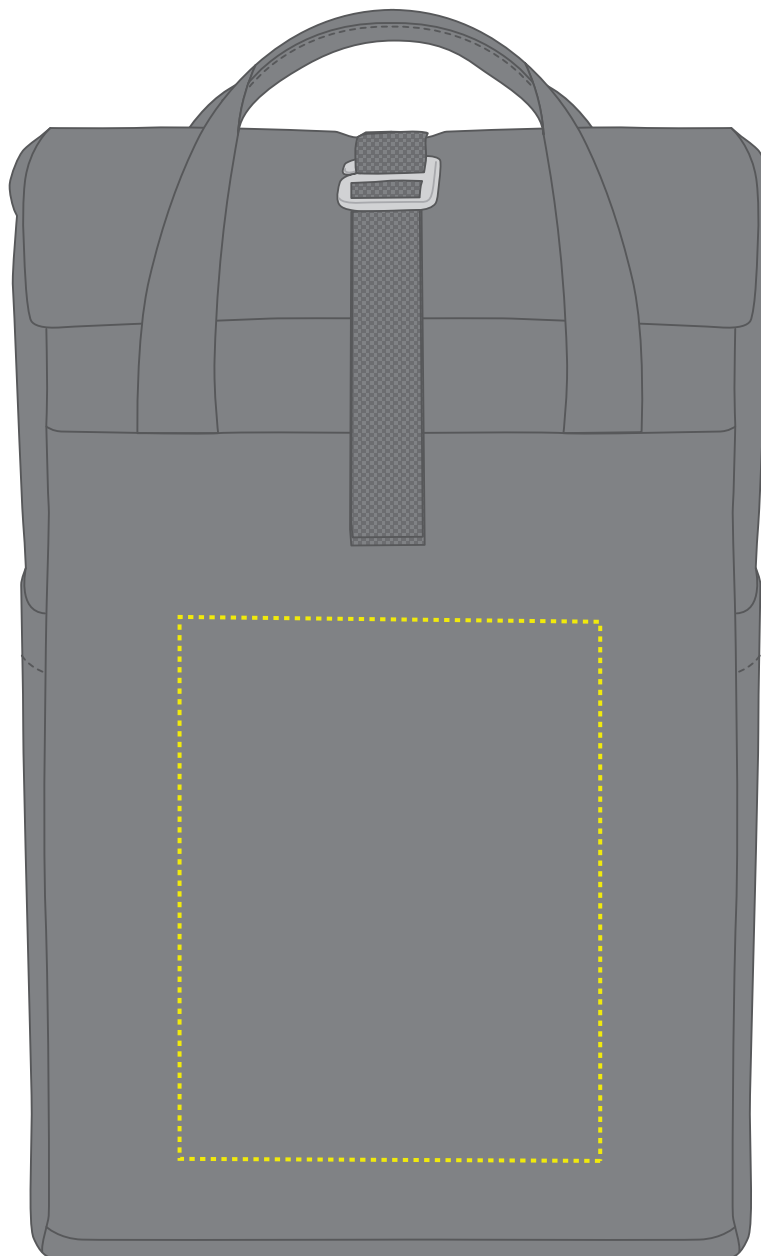

Taschenmaß (BxHxT) / size of the bag (WxHxD):

27 cm x 37/49 cm x 15 cm

Achtung!

Die Werbeflächen können variieren. In Ausnahmefällen sind auch größere Flächen möglich. Bitte sprechen Sie uns an!

Attention!