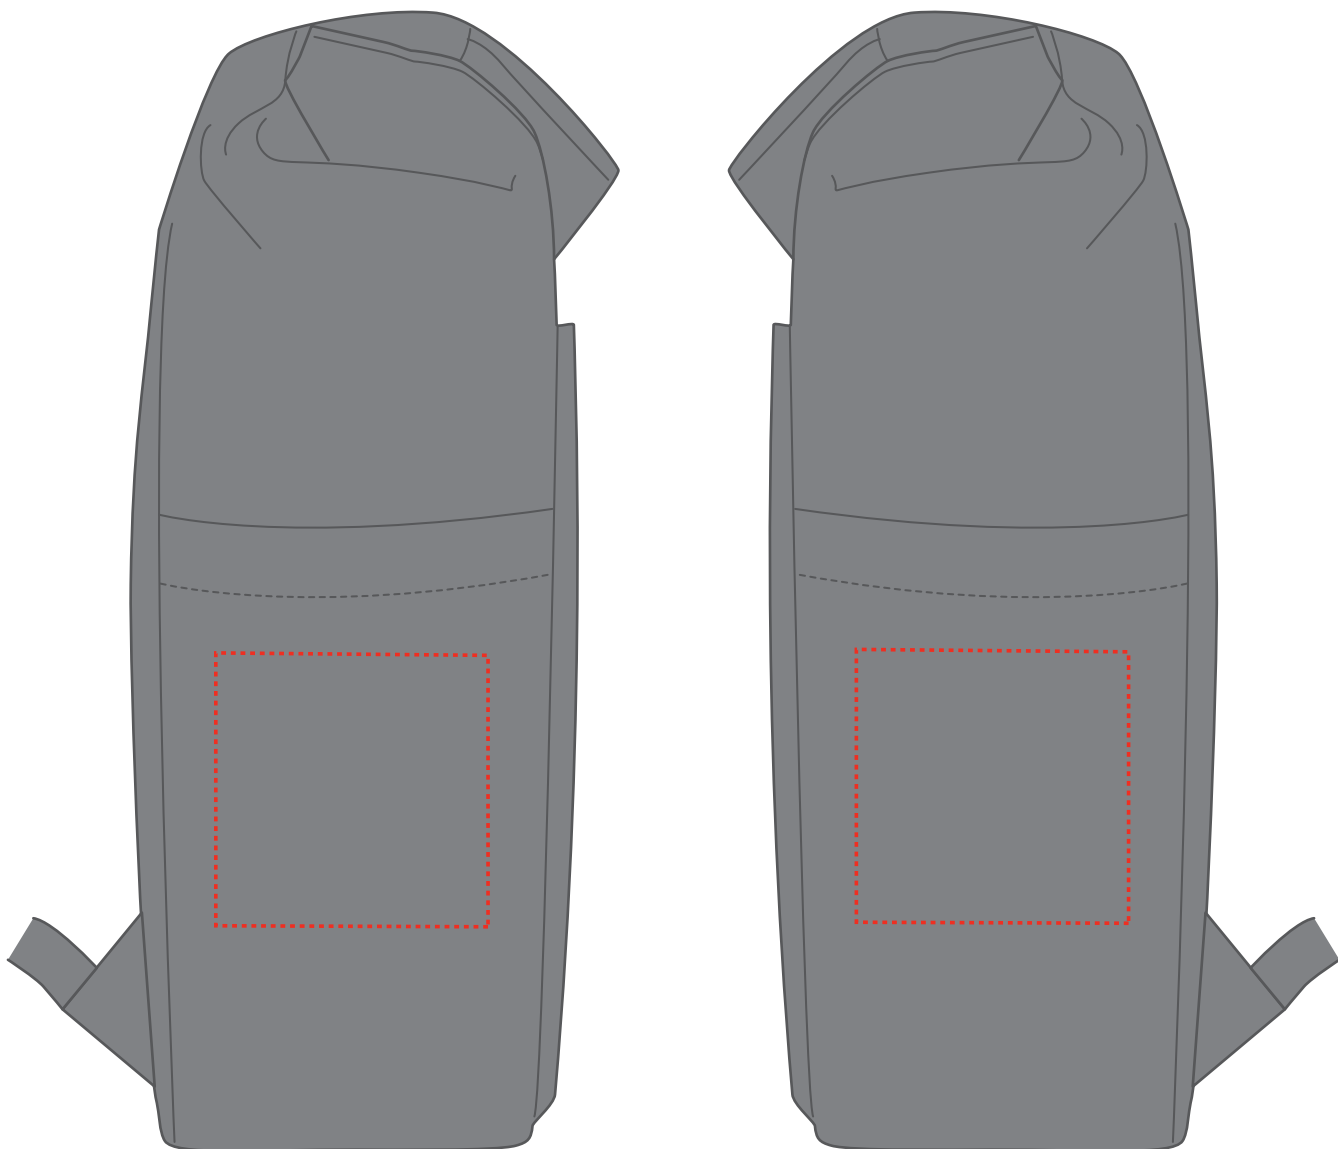

Taschenmaß (BxHxT) / size of the bag (WxHxD):

27 cm x 37/49 cm x 15 cm

Achtung!

Die Werbeflächen können variieren. In Ausnahmefällen sind auch größere Flächen möglich. Bitte sprechen Sie uns an!

Attention!