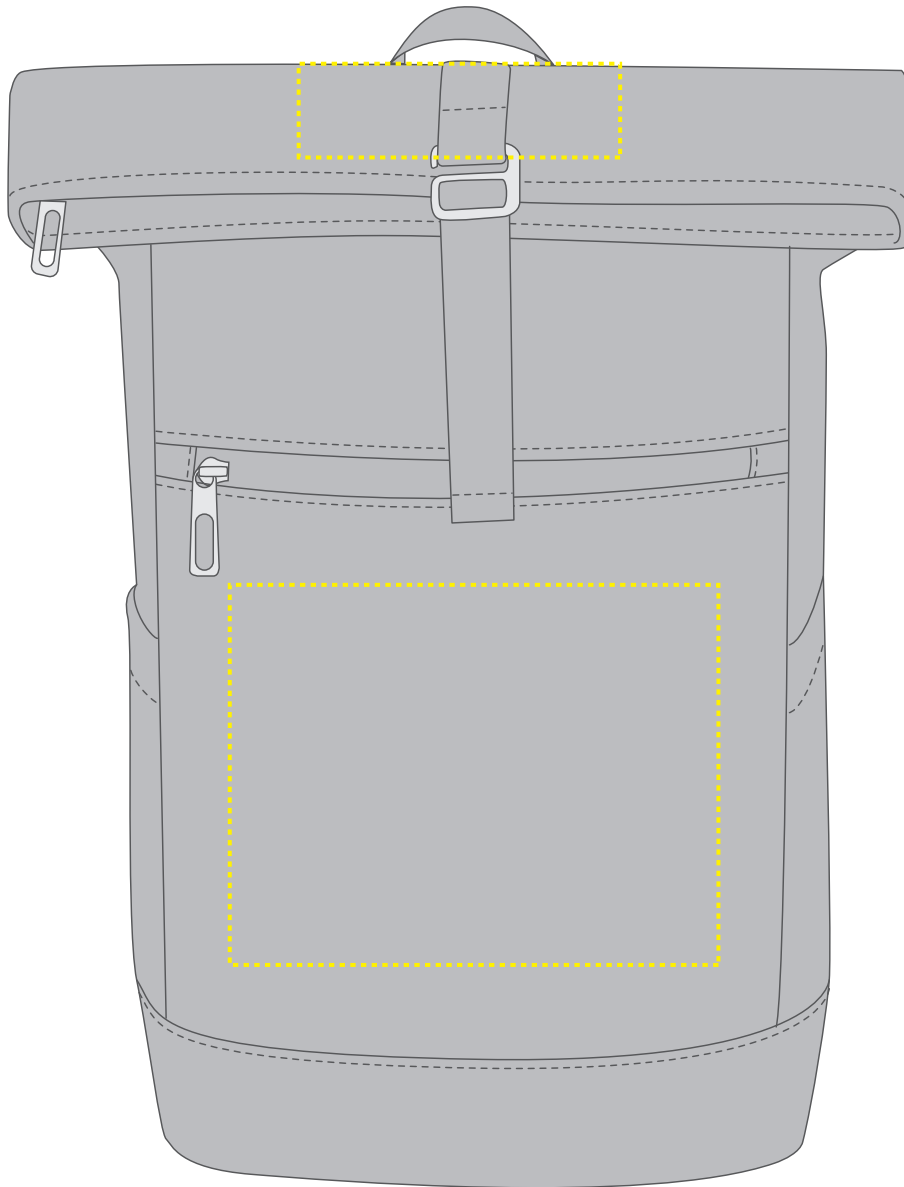

further information for graphic designer:

fonts and graphics as vectors
minimum coat thickness: 0,6 / neg. 0,8

1818062 Rucksack STAR S

Fläche für Ihr Logo

(B 18 cm x H 14 cm), (B 12 cm x H 7 cm)

area for your Logo

(W 18 cm x H 14 cm), (B 12 cm x H 7 cm)

HALFAR

Taschenmaß (BxHxT) / size of the bag (WxHxD):

25 cm x 34 cm x 14,5 cm

Achtung!

Die Werbeflächen können variieren. In Ausnahmefällen sind auch größere Flächen möglich. Bitte sprechen Sie uns an!