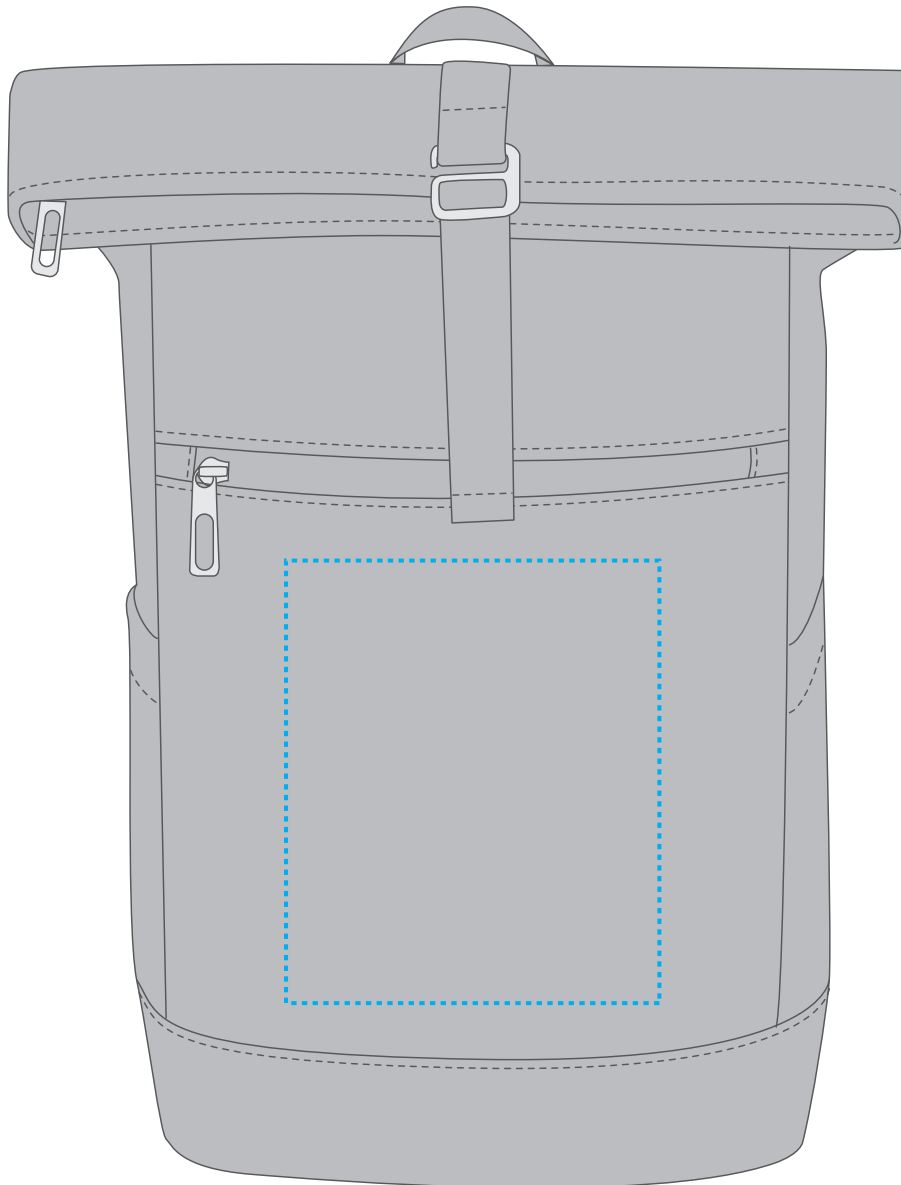

1818062 Ruksack STAR S

Fläche für Ihr Logo
area for your Logo

(B 14 cm x H 16 cm)
(W 14 cm x H 16 cm)

Taschenmaß (BxHxT) / size of the bag (WxHxD):
25 cm x 34 cm x 14,5 cm

Achtung!
Die Werbeflächen können
variieren. In Ausnahmefällen sind
auch größere Flächen möglich.
Bitte sprechen Sie uns an!