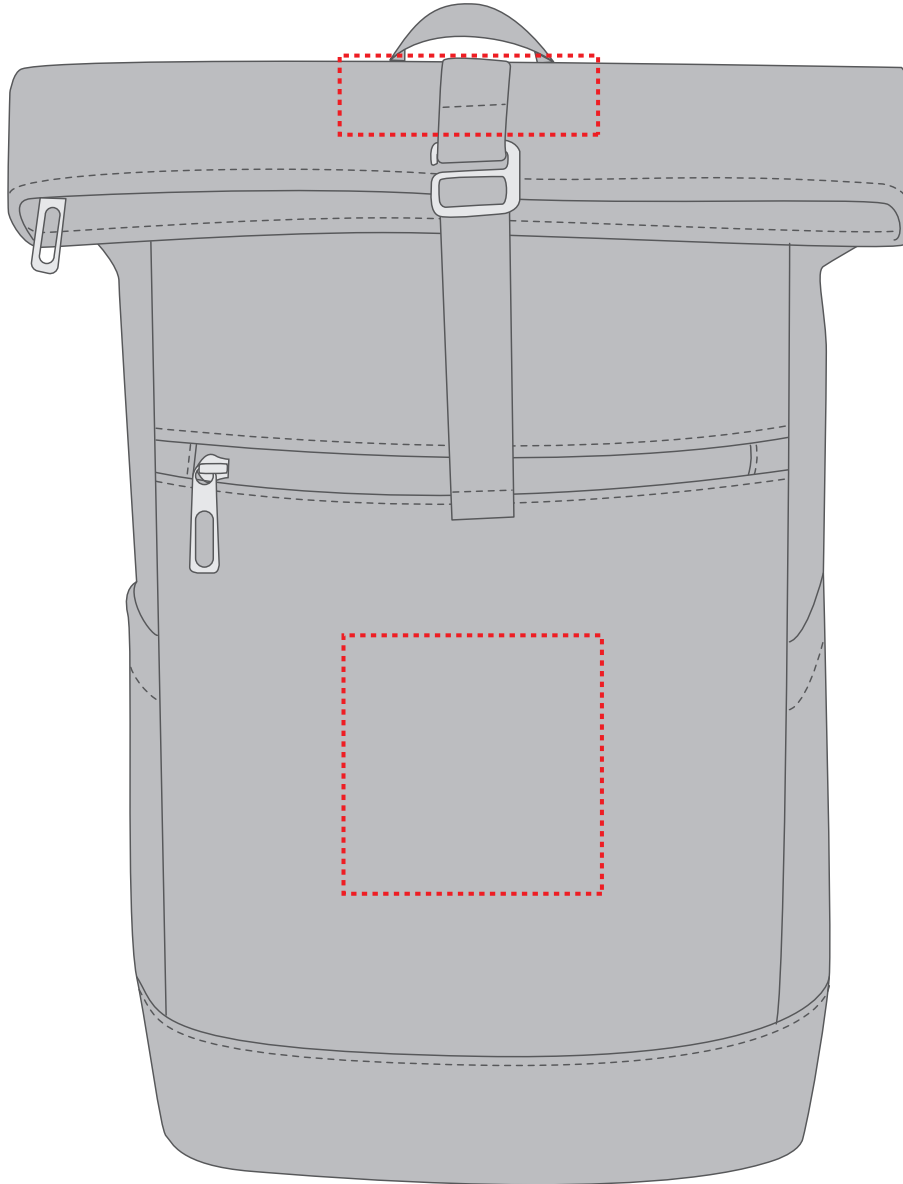

1818062 Ruksack STAR S

Fläche für Ihr Logo
area for your Logo

(B 14 cm x H 16 cm)
(W 14 cm x H 16 cm)

Taschenmaß (BxHxT) / size of the bag (WxHxD):
25 cm x 34 cm x 14,5 cm

Achtung!
Die Werbeflächen können
variieren. In Ausnahmefällen sind
auch größere Flächen möglich.
Bitte sprechen Sie uns an!

further information for graphic designer:
fonts and graphics as vectors
minimum coat thickness: 0,6 / neg. 0,8

1818062 Rucksack STAR S

Fläche für Ihr Logo

(B 11 cm x H 11 cm), (B 11 cm x H 9 cm)

area for your Logo

(W 11 cm x H 11 cm), (B 11 cm x H 9 cm)

HALFAR

Taschenmaß (BxHxT) / size of the bag (WxHxD):

25 cm x 34 cm x 14,5 cm

Achtung!

Die Werbeflächen können variieren. In Ausnahmefällen sind auch größere Flächen möglich. Bitte sprechen Sie uns an!