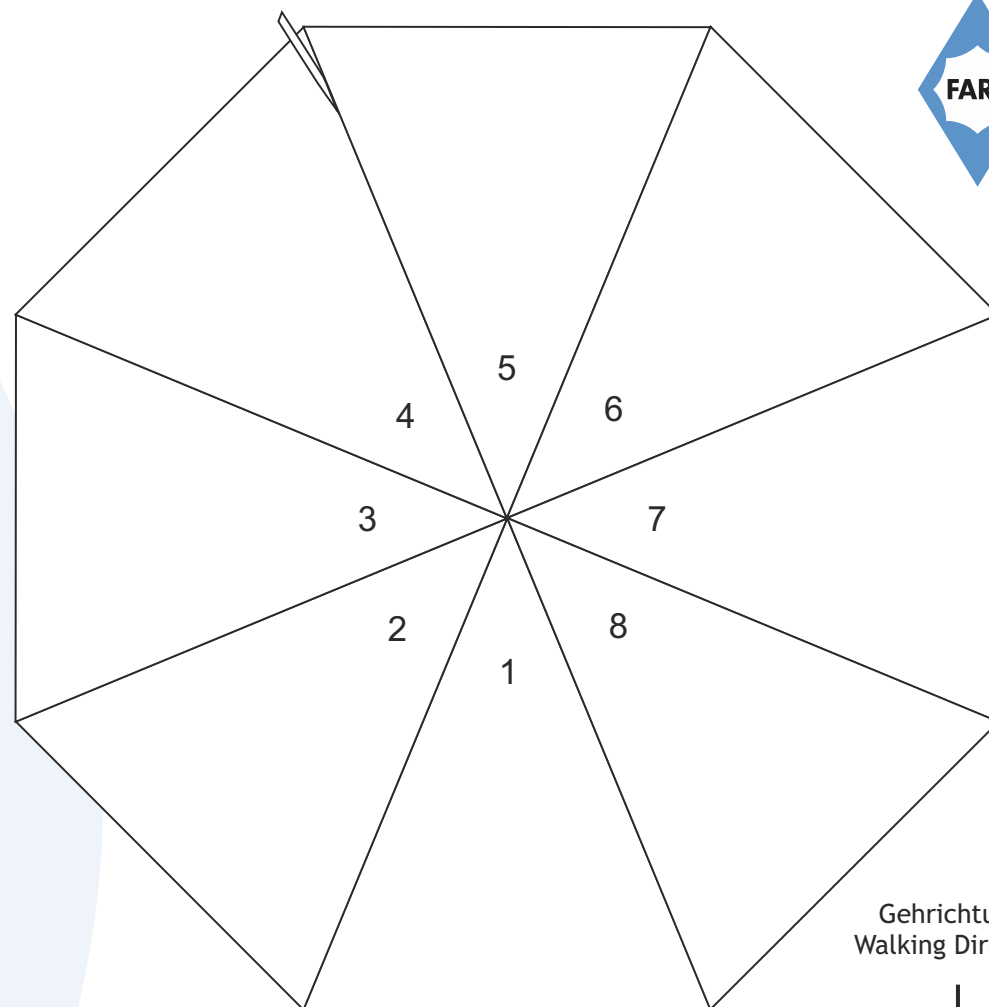

Art. 7580

Kom./Com.: XXX
Auftrag/Order: XXX
Version: 1 - Datum - Kürzel
Menge/Quantity: Stück/pcs

Bezugsfarbe/Cover colour:

Veredelung/Printing:

☐ Segment 1 Panel 1	☐ Segment 2 Panel 2	☐ Segment 3 Panel 3	☐ Segment 4 Panel 4
☐ Segment 5 Panel 5	☐ Segment 6 Panel 6	☐ Segment 7 Panel 7	☐ Segment 8 Panel 8
☐ Allover	☐ Schließband Strap	☐ Futteral Sleeve	☐ Griff Handle
☐ Sonstiges Others			

Hinweis/Note: