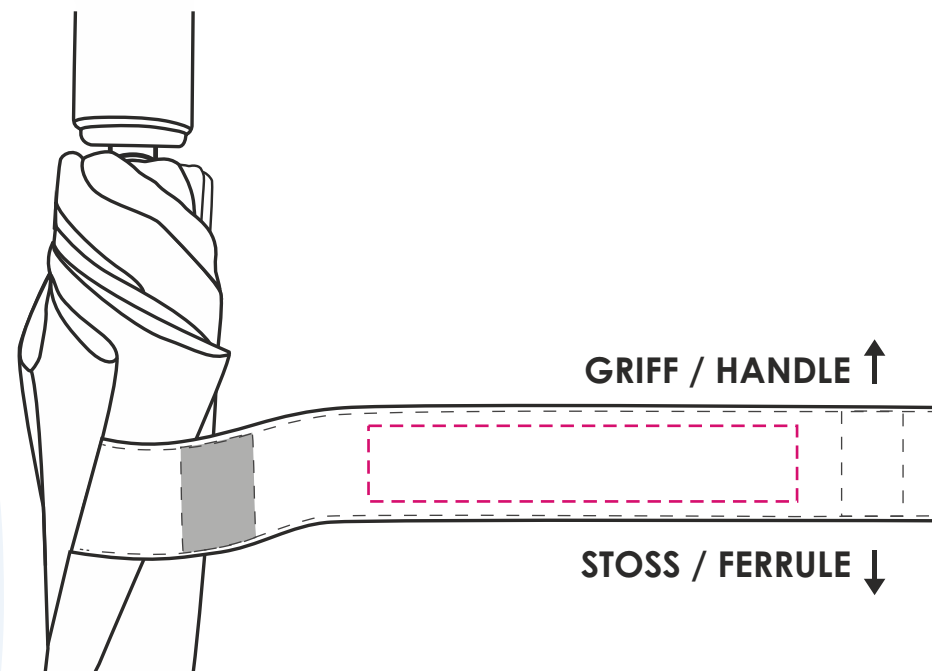

Hinweis/Note:

Maßstab/Scale 1:5
Max. Druckfläche/Max. printing size: 250x200x360 mm
Größe Segment/Size panel: 51x68 cm

--- Hilfslinie wird nicht gedruckt / auxiliary lines will not be printed
nicht farb- und maßstabsgetreu , Verzerrungen computertechnisch bedingt /
not true to colour and scale, distortions may caused by computer design

Druckgröße/Printing size: mm

Position: mittig zwischen den Klettverschlüssen; lesbar, wenn der Griff oben ist / Print fits between velcro parts; readable, when handle at top

Hinweis/Note:

Lagerware: Auf dem Schließband können wir nur 1-farbig ohne Unterlegung drucken. Beim Druck ohne Unterlegung kann es zu Farbabweichungen / geringerer Farbbrillanz kommen. Die Druckfarben silber, schwarz und gold sind davon nicht betroffen. / Stock items: We can only print 1 colour without underlay on the closing band. With colour deviations / lower colour brilliance may occur when printing without underlay. The print colours silver, black and gold are not affected.