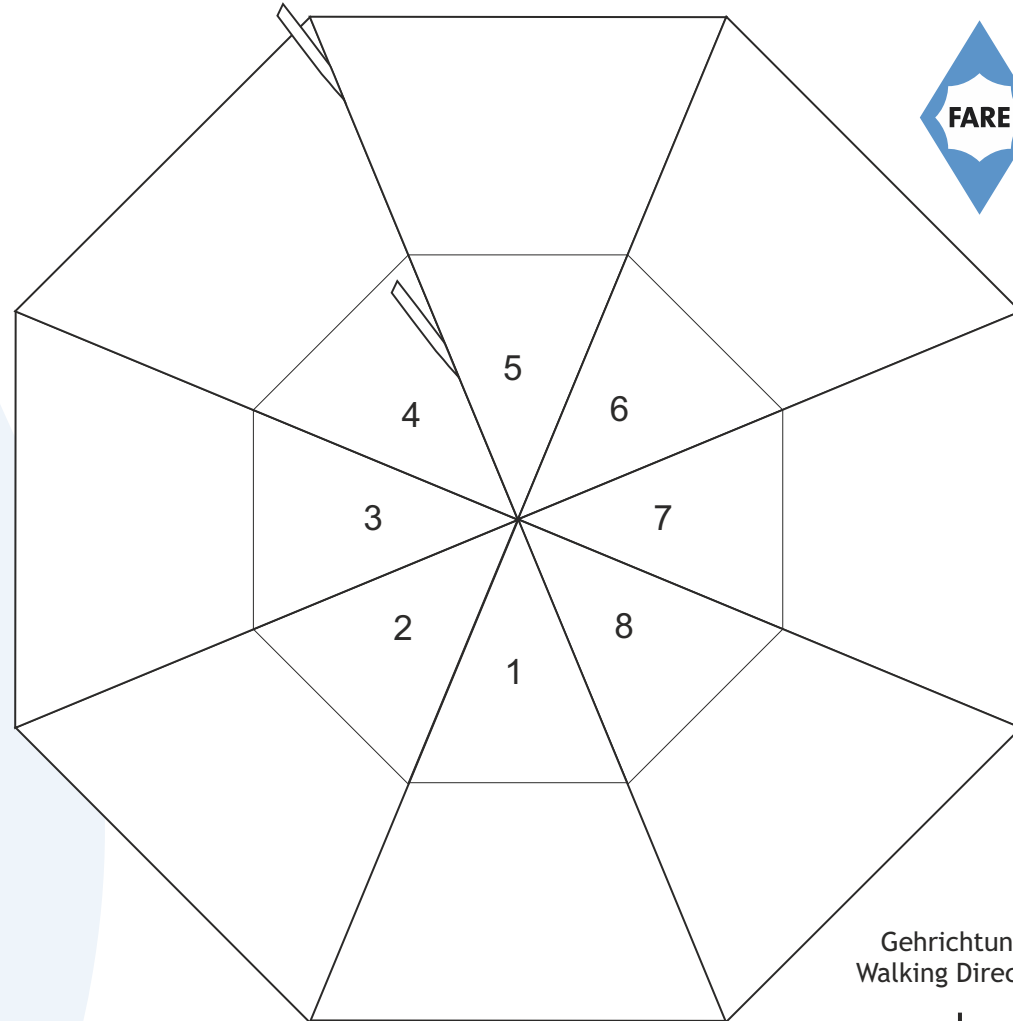

Hinweis/Note:

nicht farb- und maßstabsgetreu , Verzerrungen computertechnisch bedingt /
not true to colour and scale, distortions may caused by computer design

Bilder exemplarisch / Pictures exemplary

Art. 2339 - Segment/Panel X

Hinweis/Note:

Maßstab/Scale 1:5
Max. Druckfläche/Max. printing size: 250x200x360 mm
Größe Segment/Size panel: 51x68 cm

--- Hilfslinie wird nicht gedruckt / auxiliary lines will not be printed
nicht farb- und maßstabsgetreu , Verzerrungen computertechnisch bedingt /
not true to colour and scale, distortions may caused by computer design

Hintergrund/Background: weiß / white
Logo: mehrfarbig / multi-coloured

Veredelung/Printing:

Logogröße/Logo size: max.
Position: optisch mittig auf dem Sticker /
visually centered on sticker

Maßstab/Scale 1:1
Max. Druckfläche/Max. printing size: Ø19,7 mm