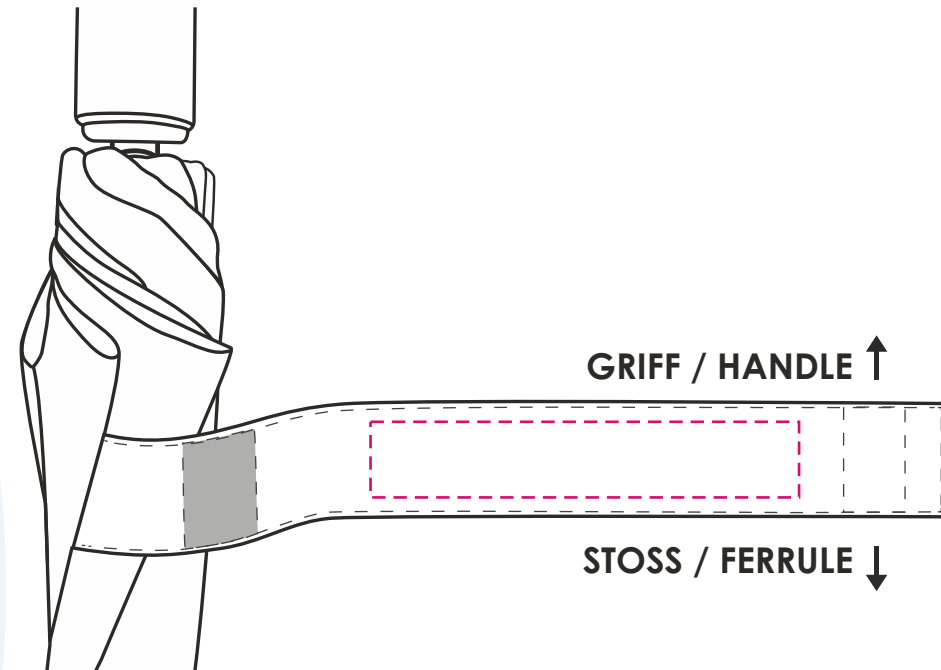

Maßstab/Scale 1:5
Max. Druckfläche/Max. printing size: 170x180x280 mm
Größe Segment/Size panel: 46x65 cm

- - - - Hilfslinie wird nicht gedruckt / auxiliary lines will not be printed
nicht farb- und maßstabsgetreu , Verzerrungen computertechisch bedingt /
not true to colour and scale, distortions may caused by computer design

Druckgröße/Printing size: mm

Position: mittig zwischen den Klettverschlüssen; lesbar, wenn der Griff oben ist / Print fits between velcro parts; readable, when handle at top

Hinweis/Note:

Lagerware: Auf dem Schließband können wir nur 1-farbig ohne Unterlegung drucken. Beim Druck ohne Unterlegung kann es zu Farbabweichungen / geringerer Farbbrillanz kommen. Die Druckfarben silber, schwarz und gold sind davon nicht betroffen. /
Stock items: We can only print 1 colour without underlay on the closing band. With colour deviations / lower colour brilliance may occur when printing without underlay. The print colours silver, black and gold are not affected.